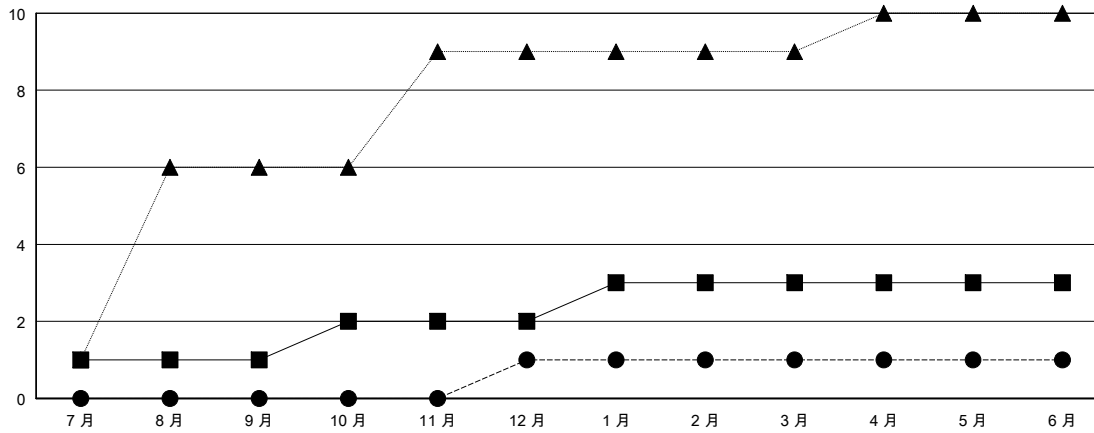

MONTHLY MEMBERSHIP PROGRESS REPORT

District 300A2

Results as of: 06/30/2018

GMT: PEI-JEN CHEN

地點 REP OF CHINA

GMT憲章區

分會			
成果 2017-2018			
季	新分會目標	新會	會員流失的分會
7月/8月/9月	1	0	4
10月/11月/12月	1	1	1
1月/2月/3月	1	0	0
4月/5月/6月	0	0	0

位會員@每位須繳			
成果 2017-2018			
季	會員淨增長目標	實際會員增長數	實際退會會員 (包括轉會)
7月/8月/9月	196	603	818
10月/11月/12月	-60	125	82
1月/2月/3月	30	118	7
4月/5月/6月	0	53	685

目標與實際新會累積

目標和實際會員累積

已取消的分會: 5	105 CLUBS OF 117 增添1位或以上的新會員	性別分佈 男 2,116 (63.60%) 女 1,211 (36.40%) 年度女性會員百分比目標: 5%
放棄的會員 過世 14 分會已取消 12 其他 1,566 總計 1,592	點擊這裡取得彙計會員數據	總計家庭單位會員數 0 支付減半會費的家庭會員 0