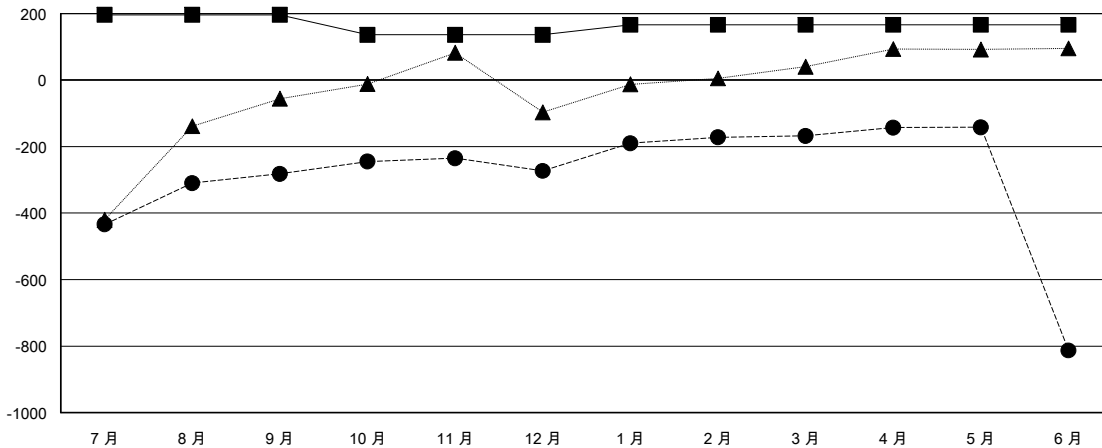

MONTHLY MEMBERSHIP PROGRESS REPORT

District 300A2

Results as of: 06/30/2018

GMT: PEI-JEN CHEN

地點 REP OF CHINA

GMT憲章區

分會			
成果 2017-2018			
季	新分會目標	新會	會員流失的分會
7月/8月/9月	1	0	4
10月/11月/12月	1	1	1
1月/2月/3月	1	0	0
4月/5月/6月	0	0	0

位會員@每位須繳			
成果 2017-2018			
季	會員淨增長目標	實際會員增長數	實際退會會員 (包括轉會)
7月/8月/9月	196	603	818
10月/11月/12月	-60	125	82
1月/2月/3月	30	118	7
4月/5月/6月	0	53	685

目標與實際新會累積

目標和實際會員累積

已取消的分會: 5	105 CLUBS OF 117 增添1位或以上的新會員	性別分佈 男 2,116 (63.60%) 女 1,211 (36.40%) 年度女性會員百分比目標: 5%
放棄的會員 過世 14 分會已取消 12 其他 1,566 總計 1,592	點擊這裡取得彙計會員數據	總計家庭單位會員數 0 支付減半會費的家庭會員 0